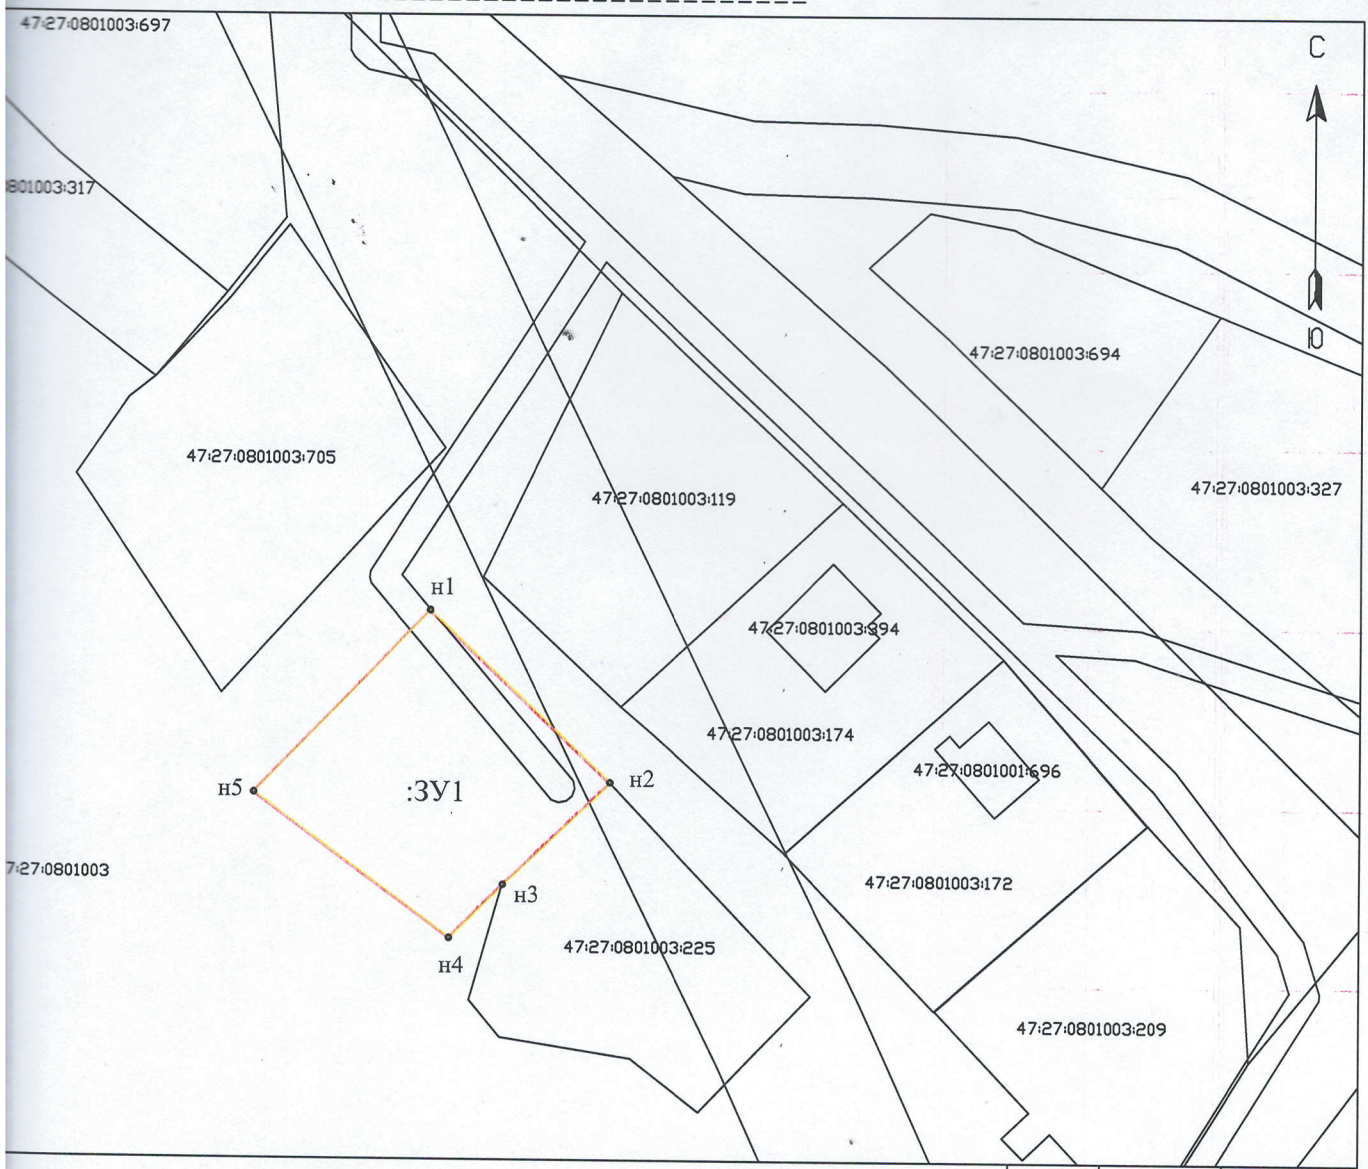

о расположения земельного участка
на кадастровом плане территории

квартал: 47:27:0801003
положение участка: Ленинградская область,
Киришский муниципальный район,
Будогощское городское поселение, г.п.Будогощь,
площадь земельного участка: 1103 кв.м
категория земель: земли населенных пунктов
предназначенное использование: _____

УТВЕРЖДЕНО
Постановлением главы администрации
МО Будогощское городское поселение
Киришского муниципальный район
Ленинградской области
N_____ от _____ 2024 г.

№ точки	X	Y
н1	365066.89	2336401.17
н2	365043.46	2336426.04
н3	365029.33	2336411.33
н4	365021.89	2336403.97
н5	365041.87	2336376.99

Условные обозначения:

- границы образуемого земельного участка
- существующие границы земельных участков включенных в ГКН
- условный номер образуемого земельного участка
- 47:27:0801003:705 - обозначение кадастровых номер земельных участков, включенных в ГКН