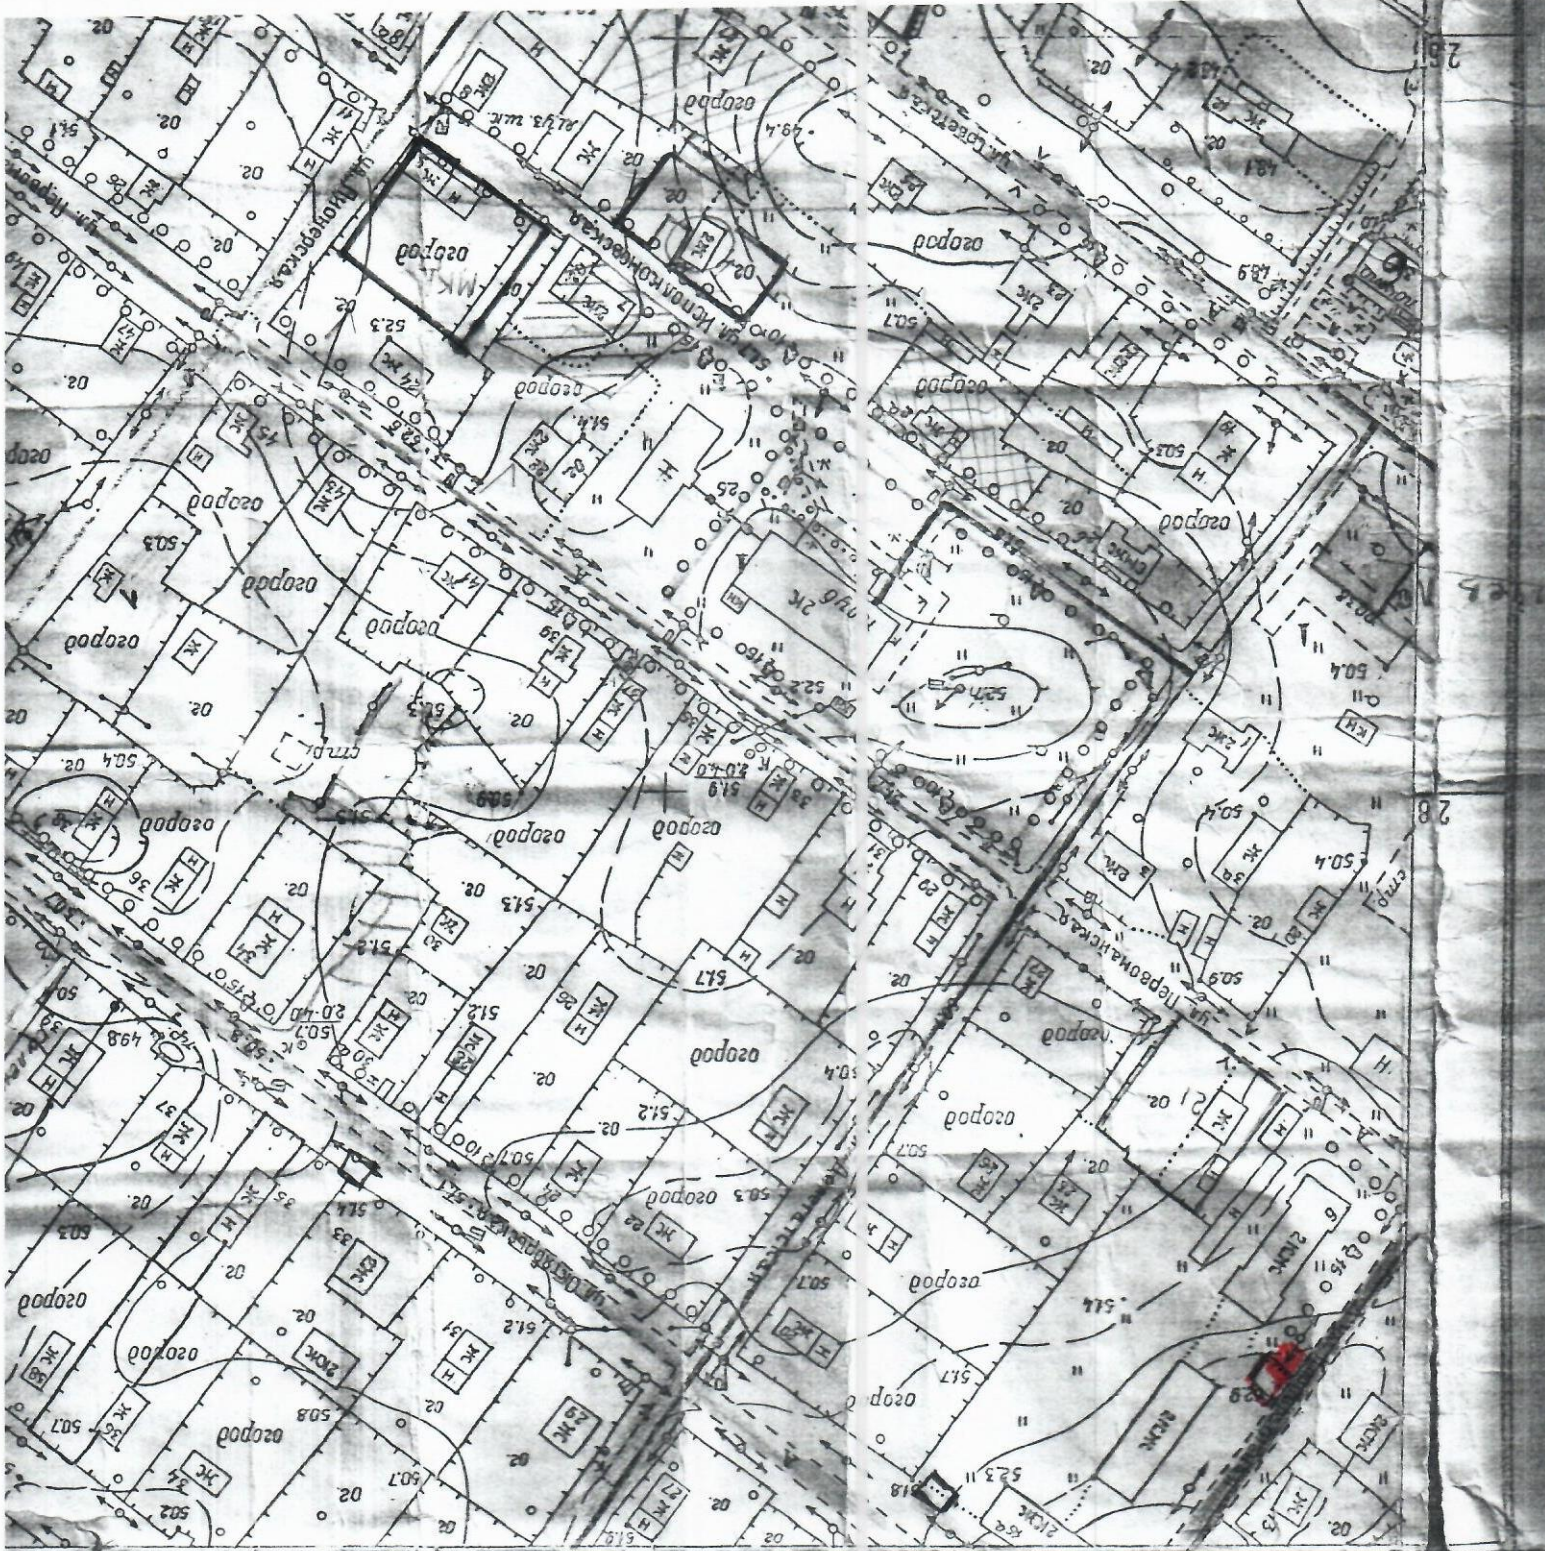

Гос. предприятие "Аэрогеодезия"

Лобач 9

1:2000

В 1 сантиметре 20 м

Сплошные горизонтали проведенные

Ленинградская область
Система координат местная

Копирован Рубин

3.12