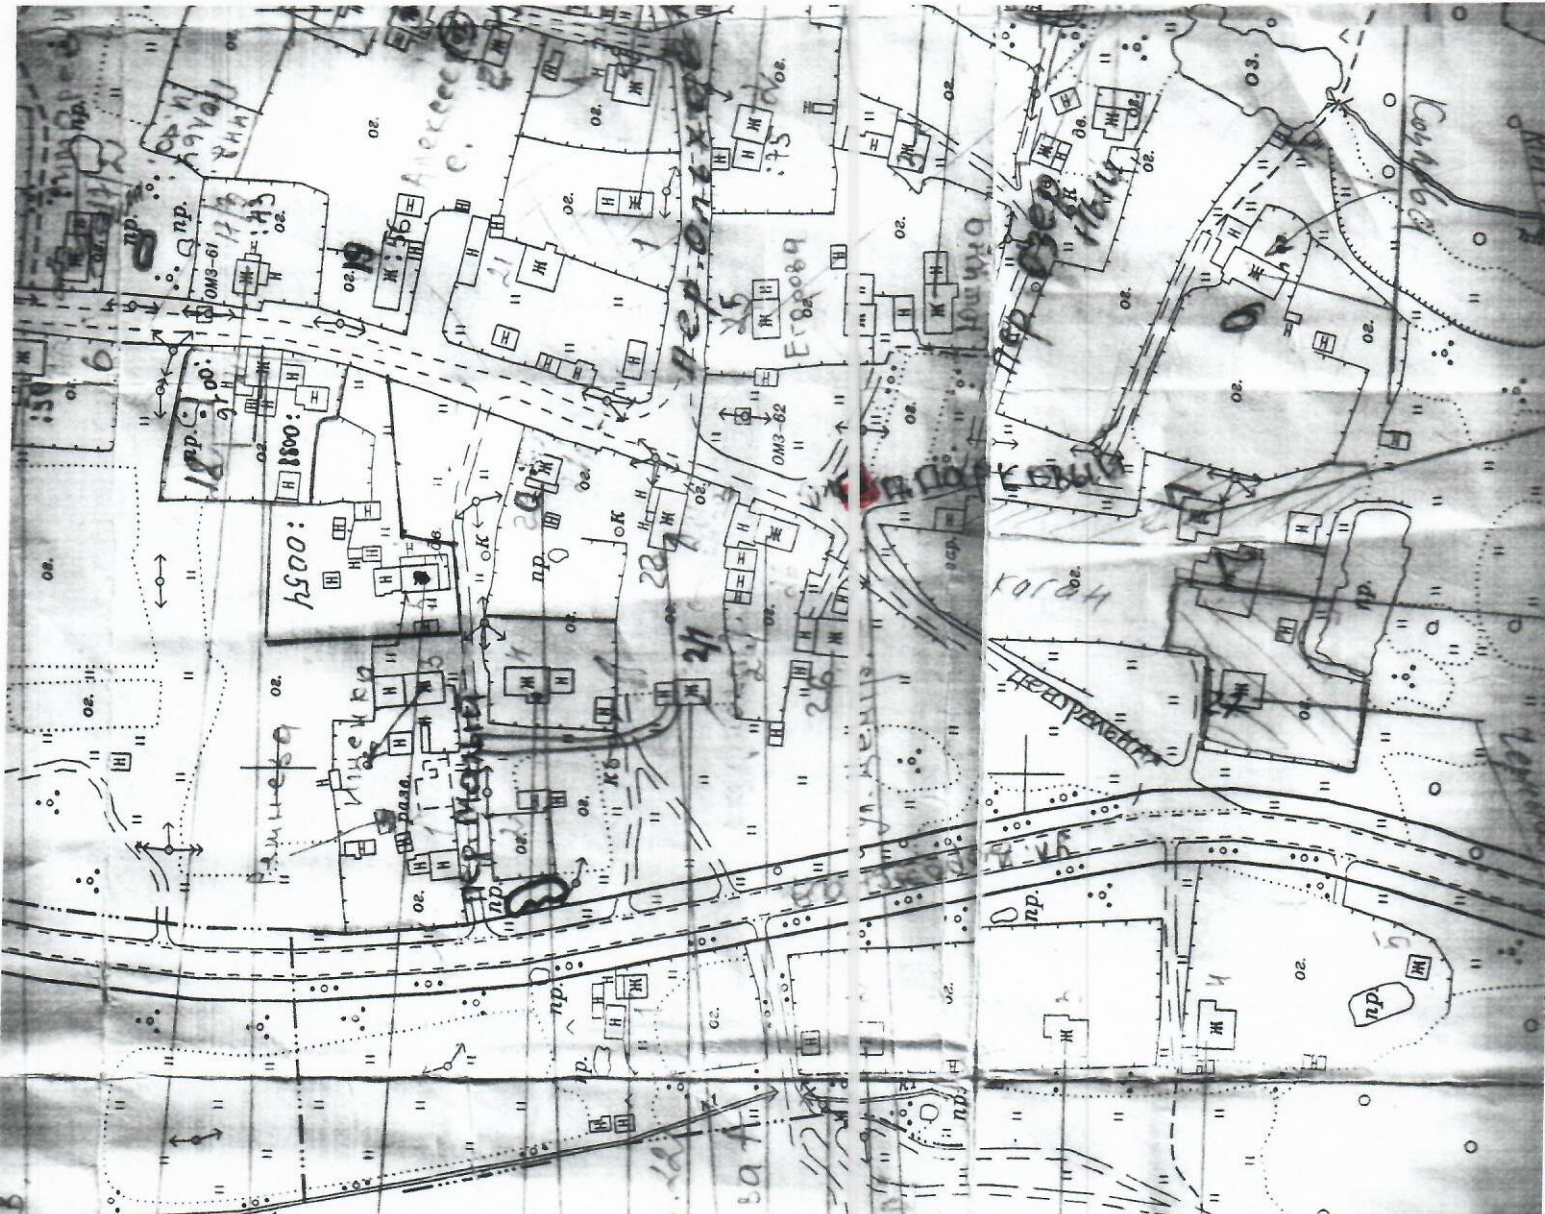

Source

Александровская

Коровы

Александровская

Владимирская

Дачный двор : 0030

Маршрута 705 №054

0088 Баранов Борис Ник. 1/27 колон
006 Смирнов Павел Владим. 1/27 колон

Цветков Г. Е.

В ОВАТ ПОЛИОНА