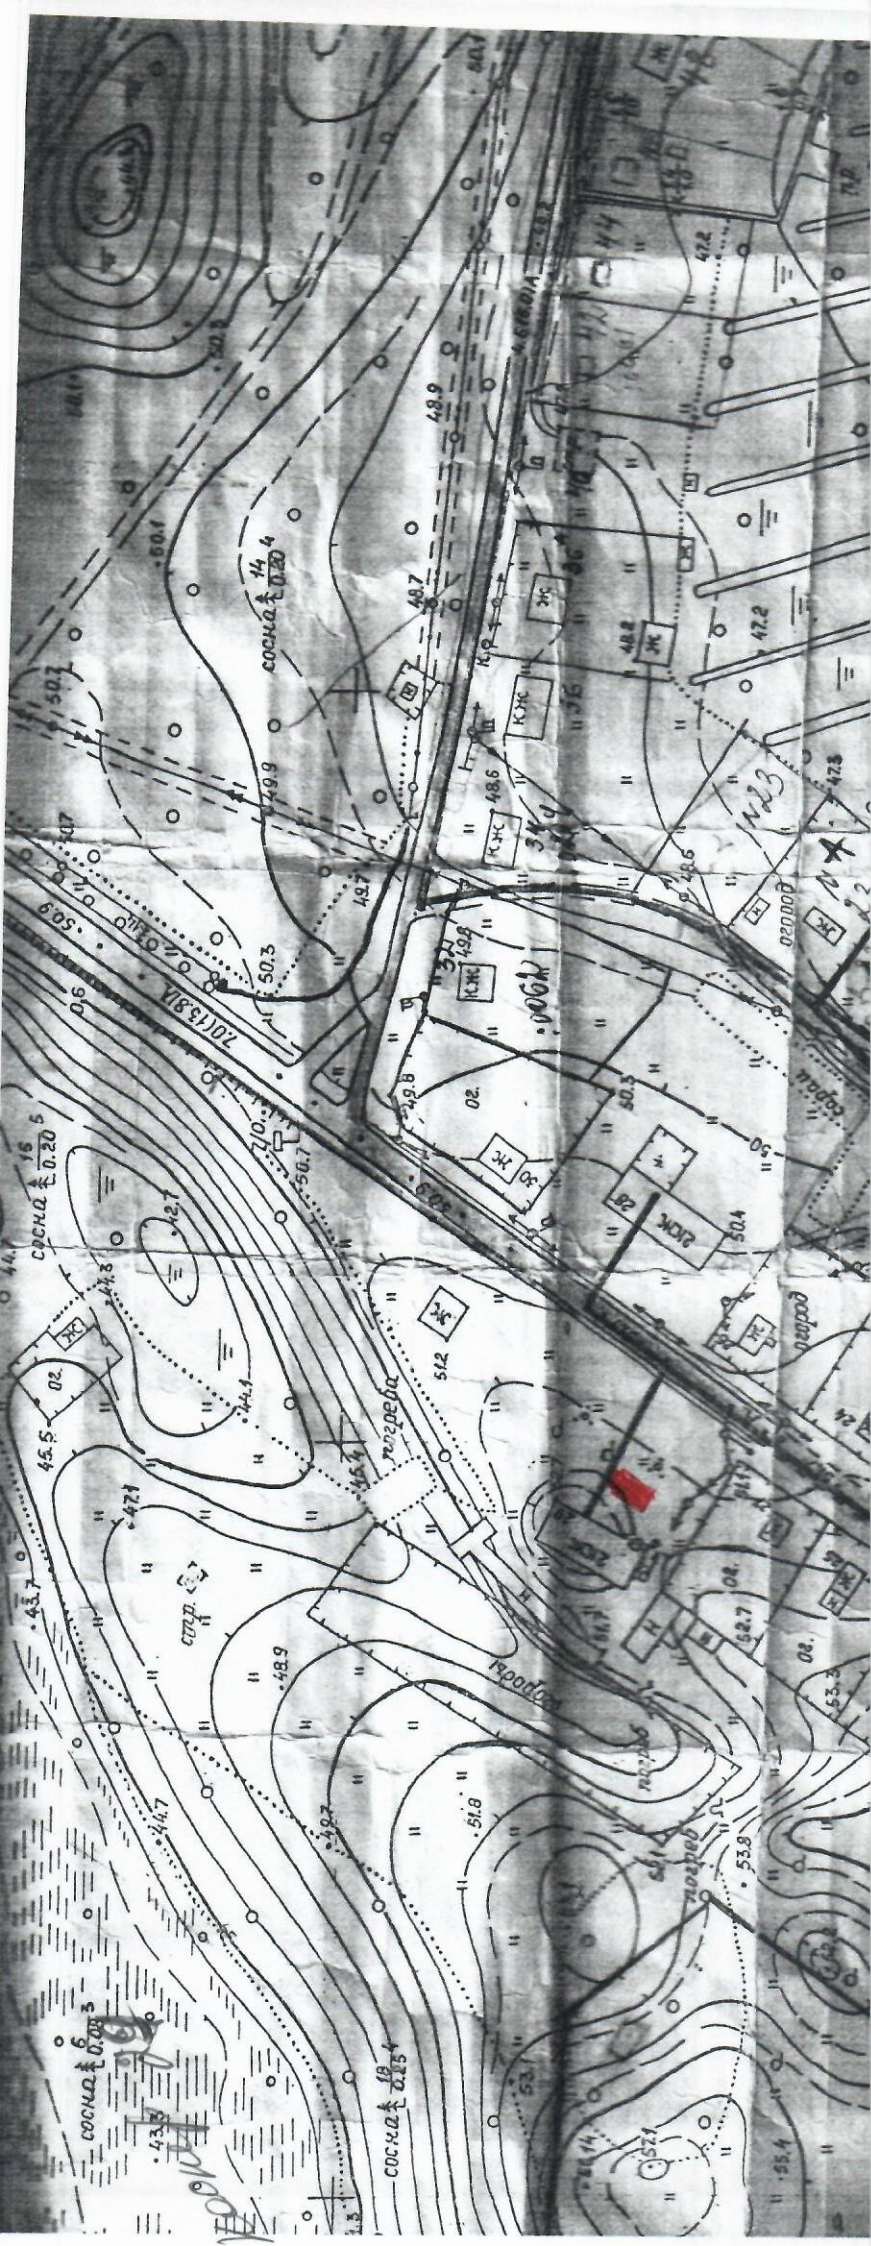

Лобанов, ДТ

4 10

Будгородъ
20 ст Будгородъ 12 км

22

21

См. № 1

of land

барретом ул
10:0010
12:0012
14:0014
16:0016
18:0018