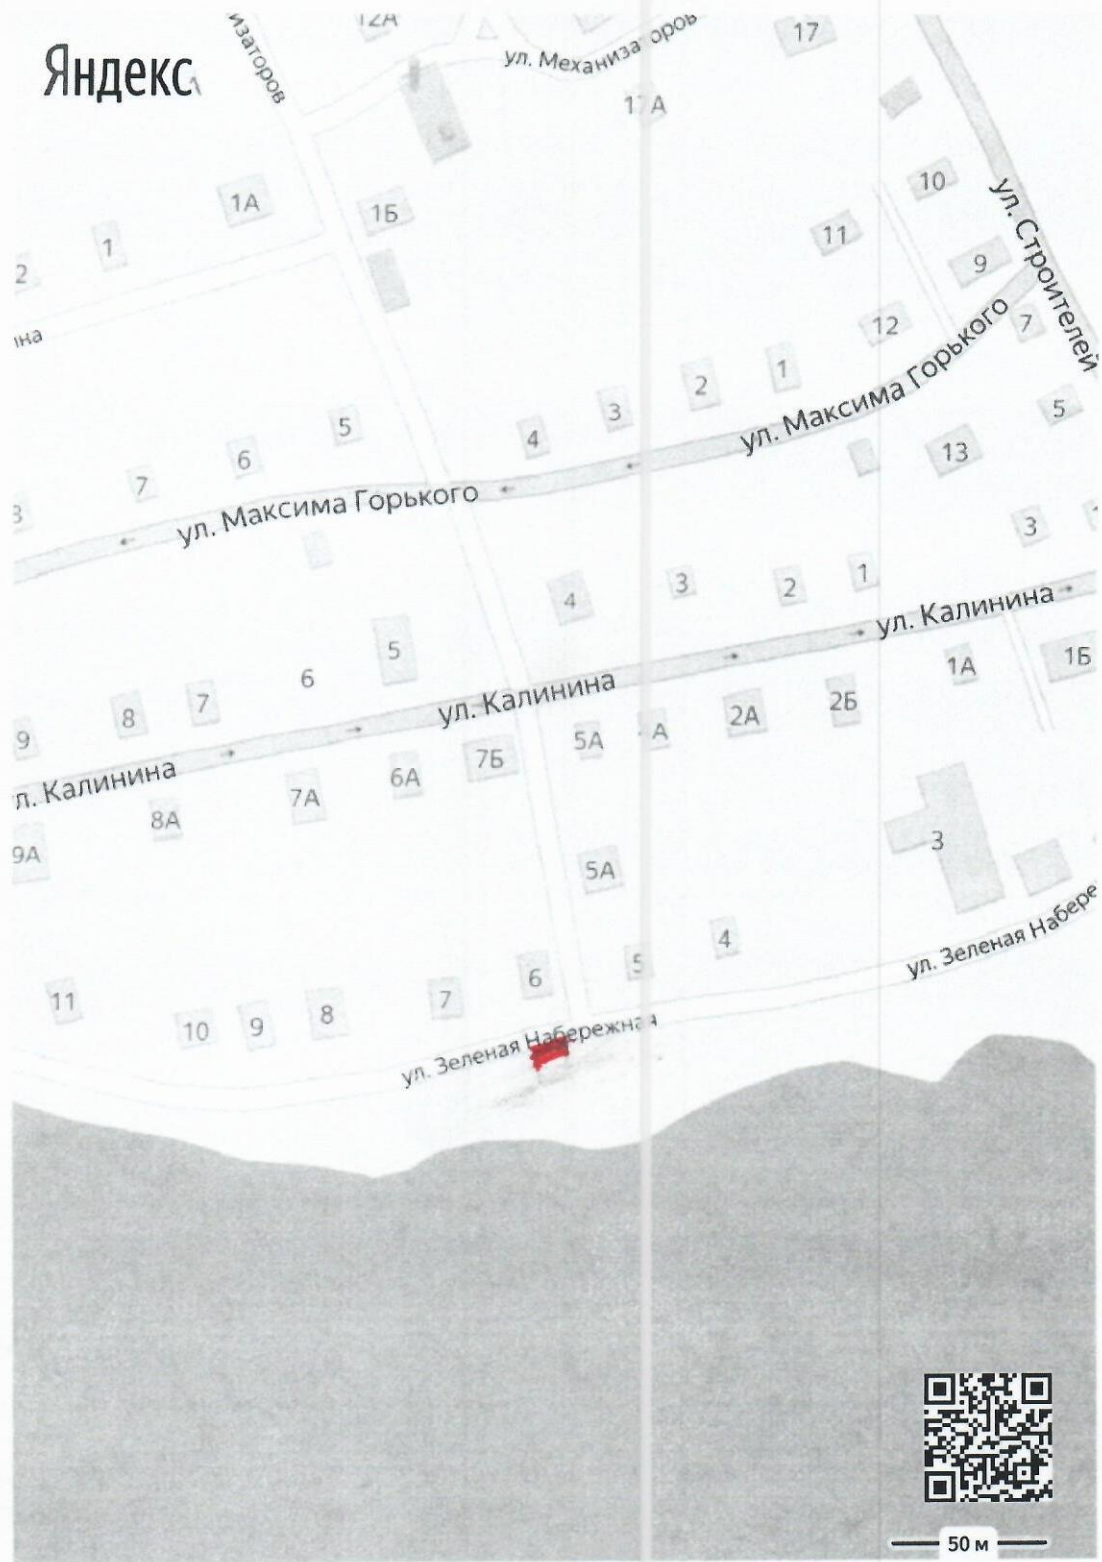

Яндекс

Можно не печатать, установите Яндекс.Карты на телефон

городской посёлок Будогощ

Киришский район, Ленинградская область, Россия