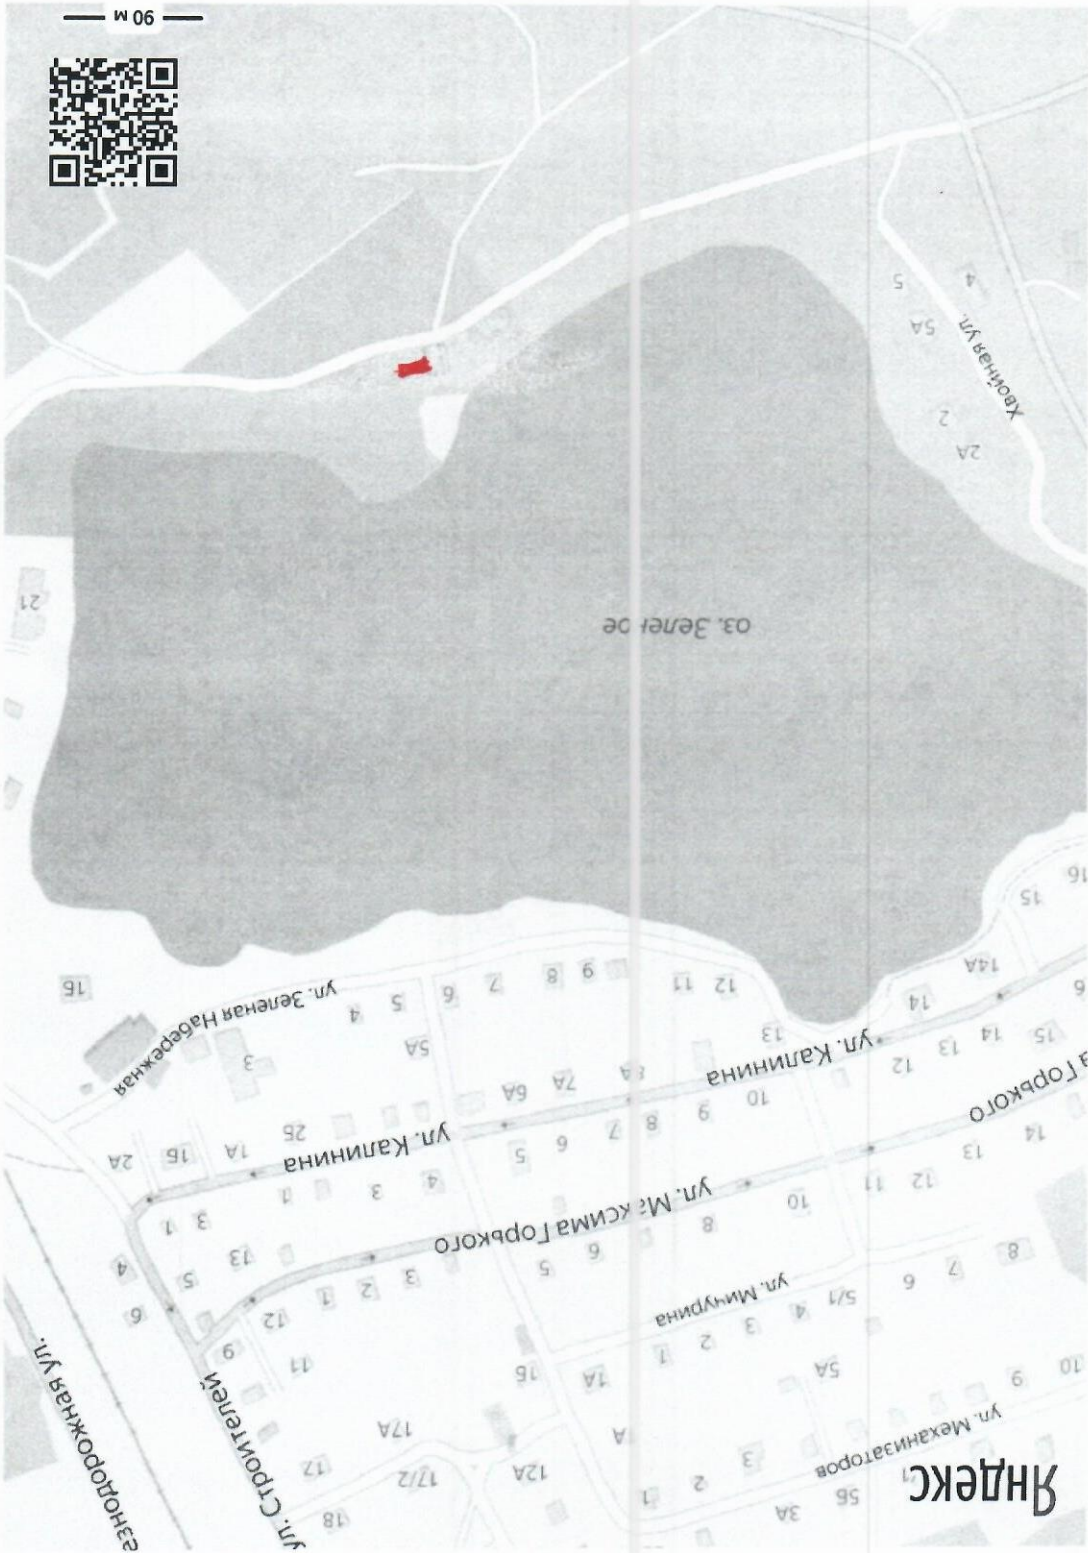

Киришский район, Ленинградская область, Россия

Городской поселок Будогощь

Можно не печатать, установить Яндекс.Карты на телефон