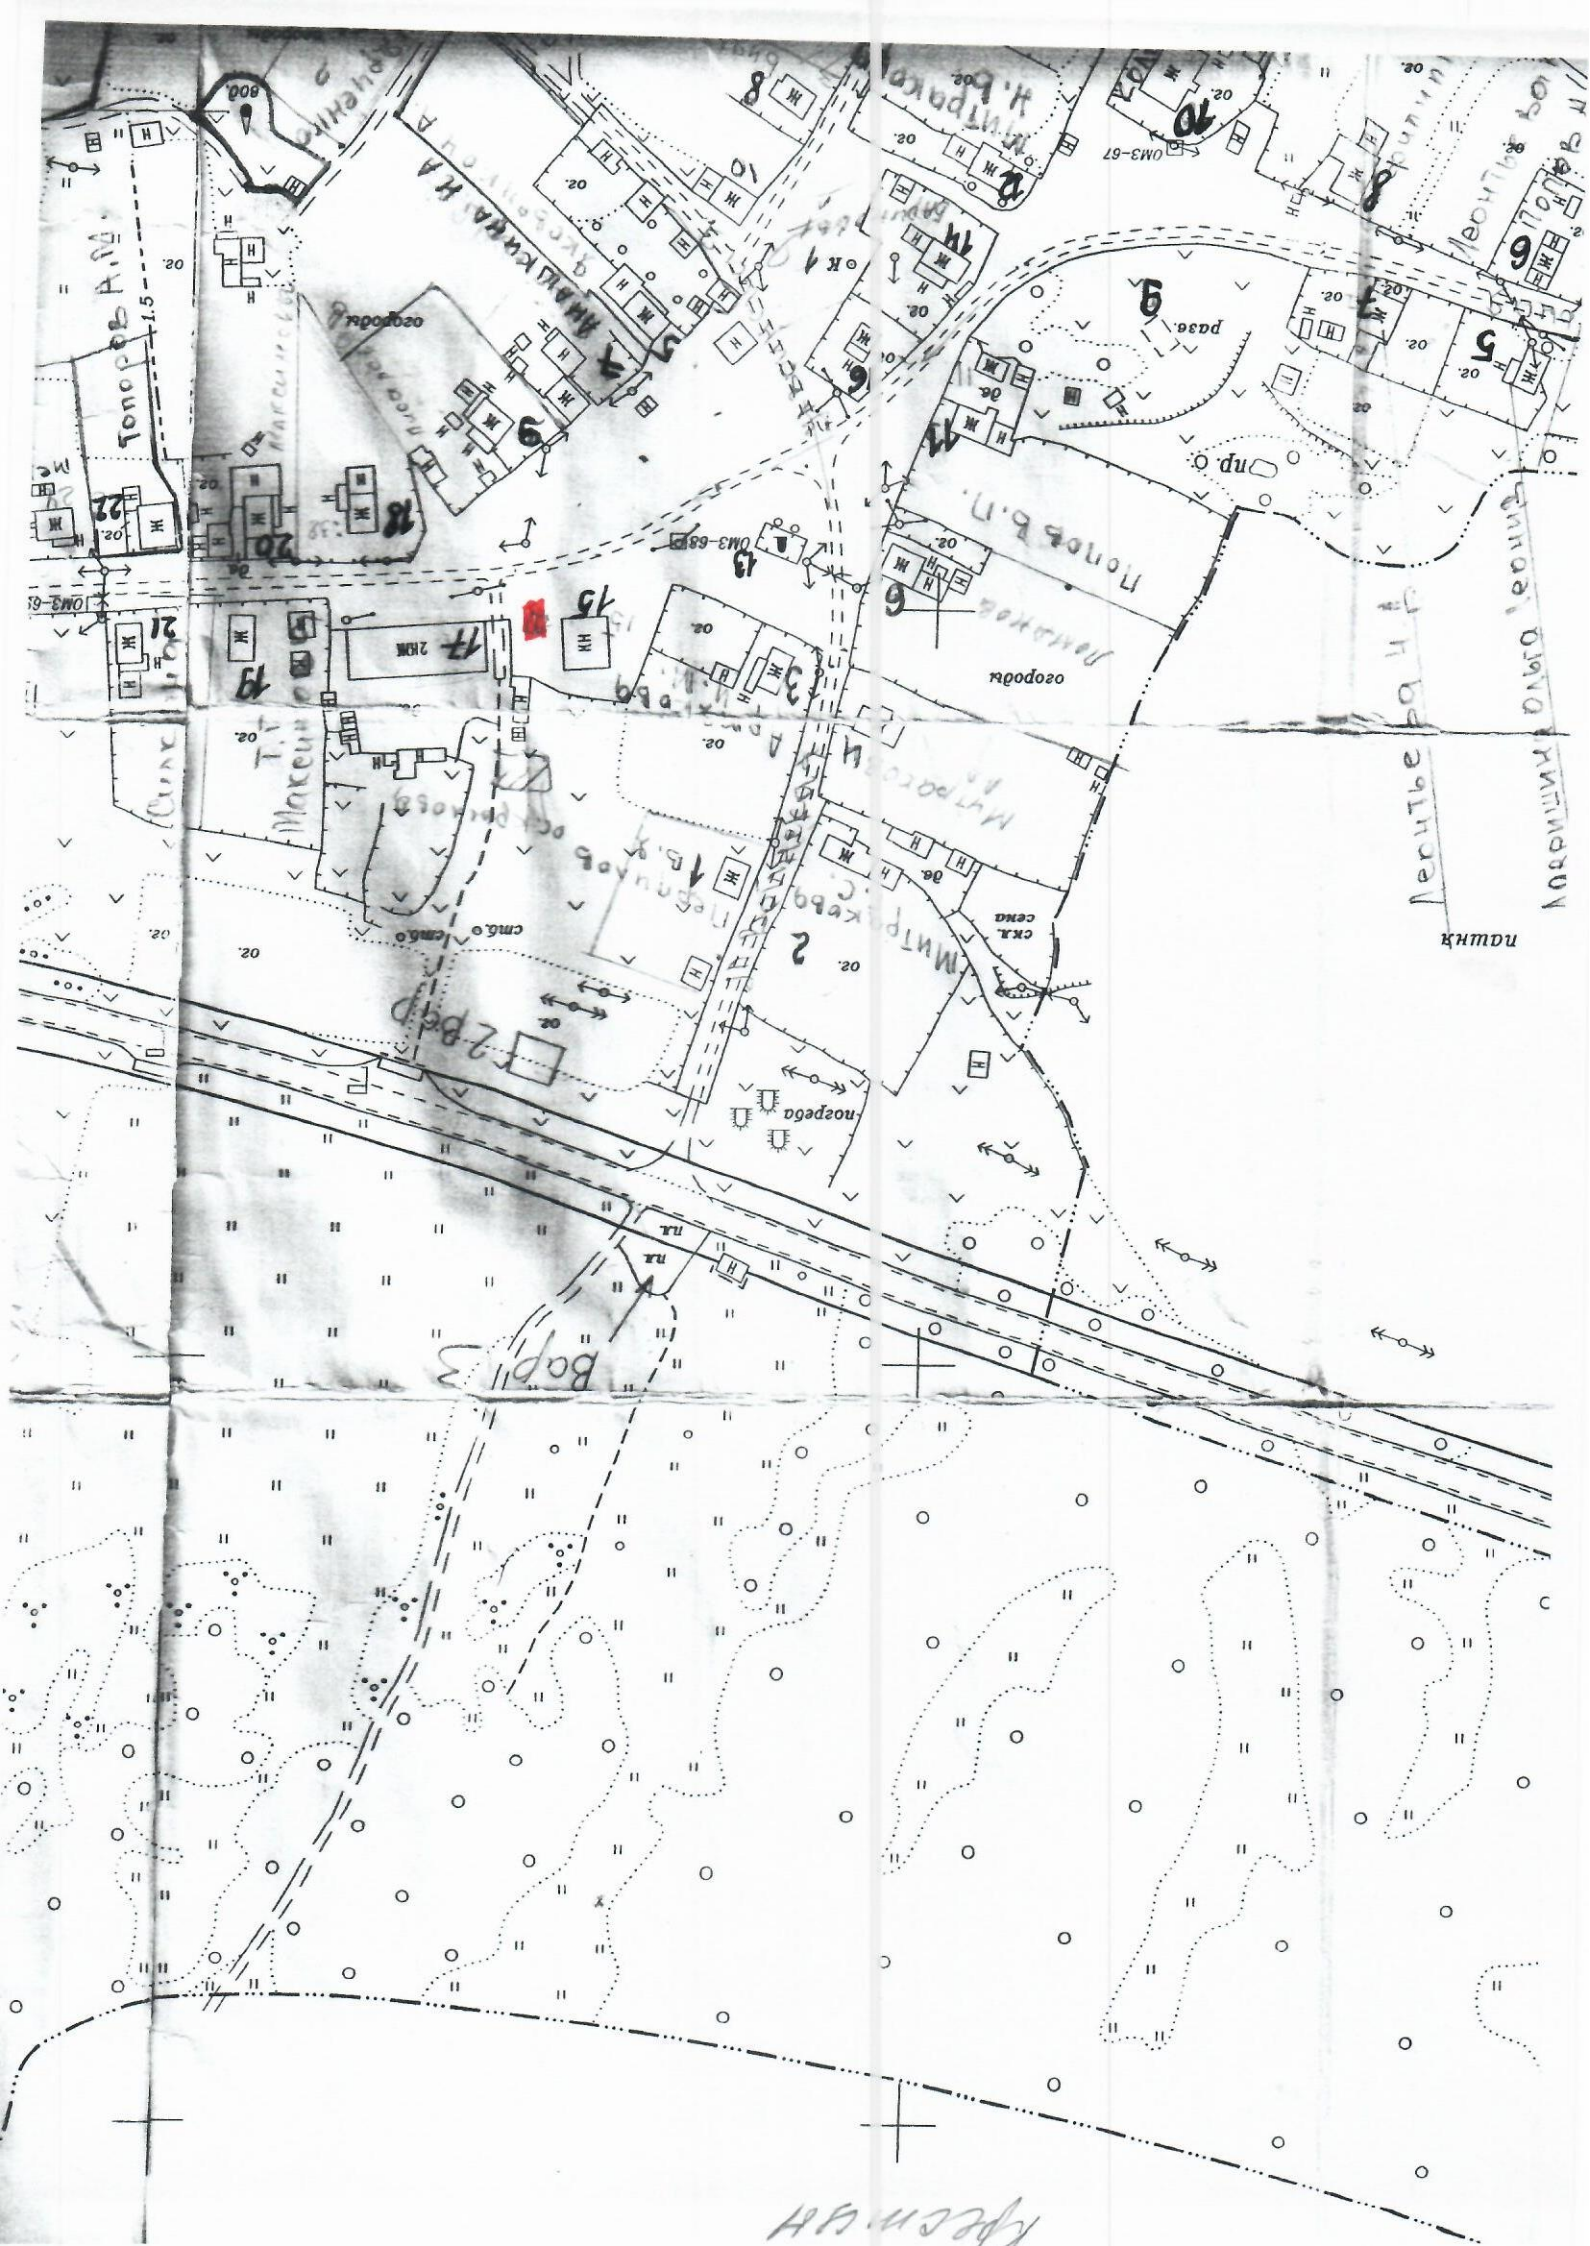

Гос. предприятие "Аэрогеодезия"

Лобач 9

1:2000

В 1 сантиметре 20 м

Сплошные горизонтали проведенные

Ленинградская область
Система координат местная

Копирован Рубин

3.12