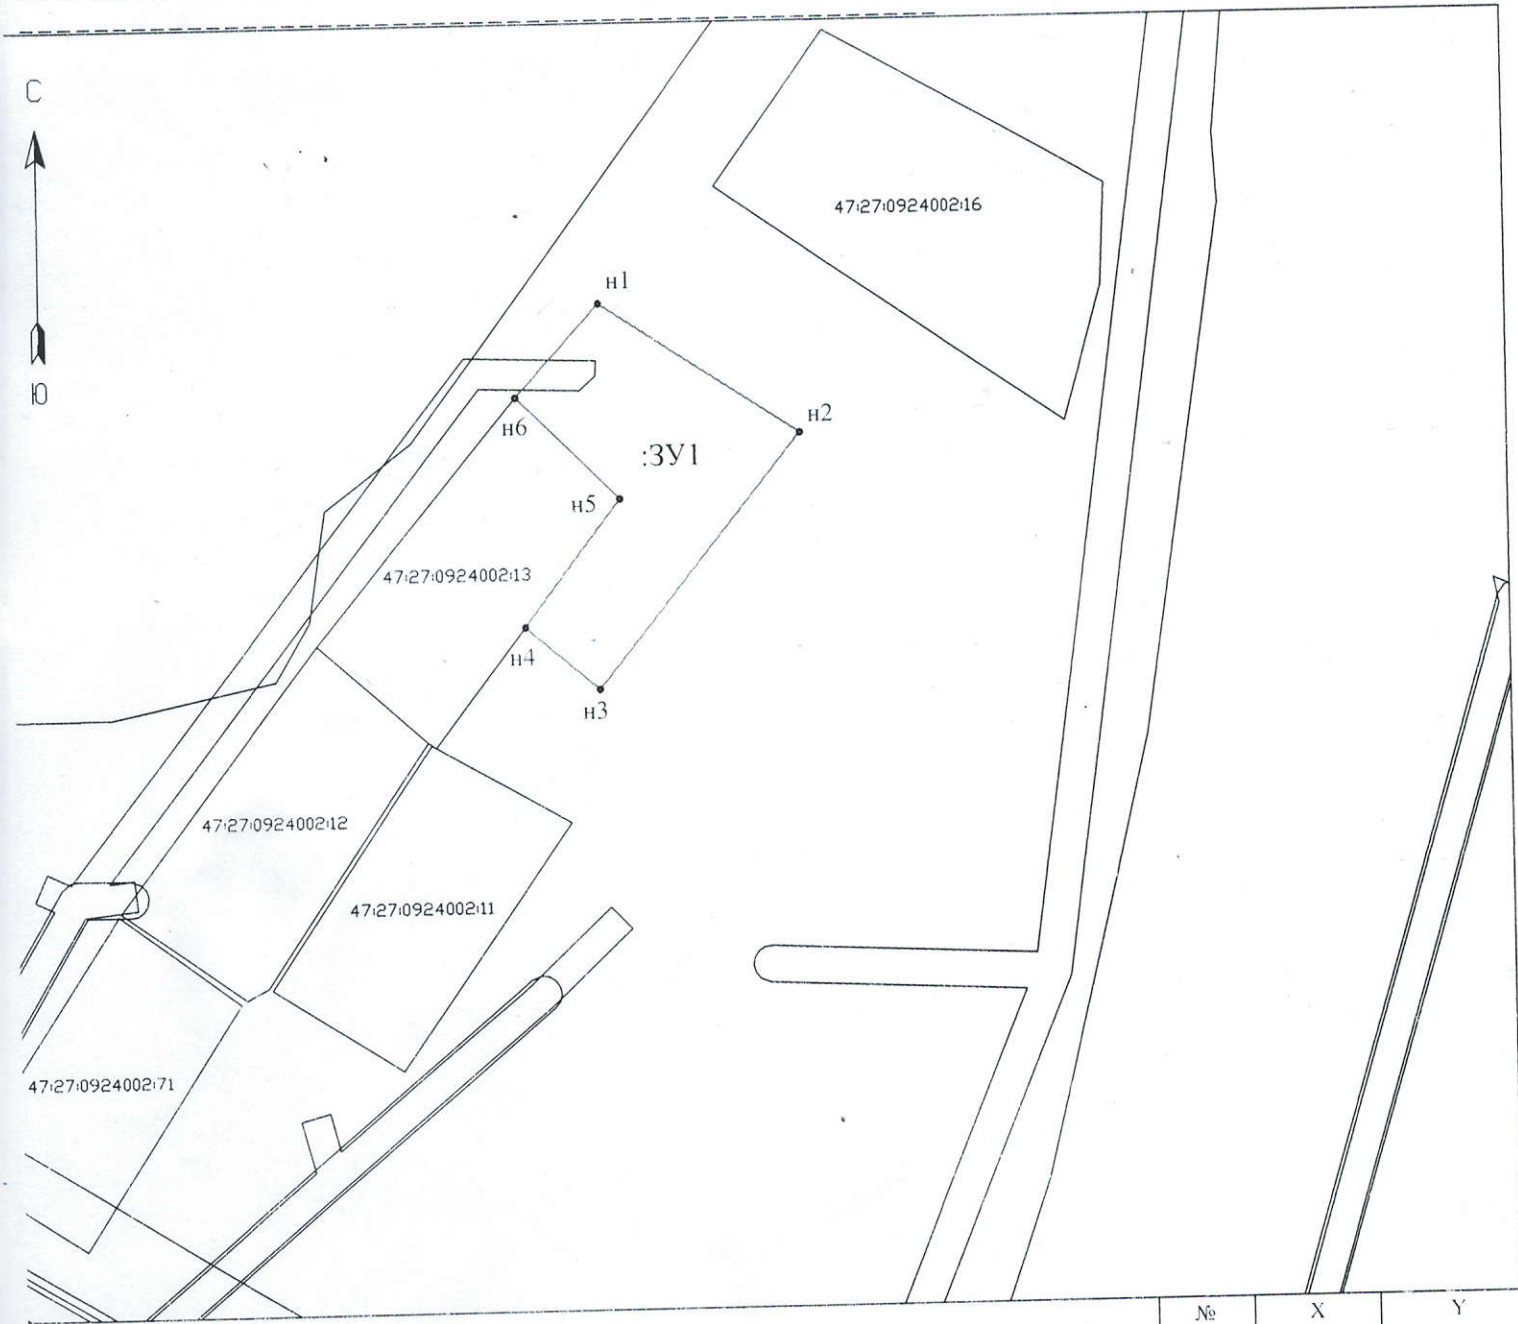

Схема расположения земельного участка
на кадастровом плане территории

УТВЕРЖДЕНО

Постановлением главы администрации
МО Вудогощское городское поселение
Киришского муниципального района
Ленинградской области
N_____ от _____ 2023 г.

Кадастровый квартал: 47:27:0924002
Местоположение участка: Ленинградская область,
Киришский муниципальный район,
Вудогощское городское поселение, массив Капустино,
СНТ "Капустино"
Площадь земельного участка: 902 кв.м
Категория земель: земли сельскохозяйственного
назначения
Разрешенное использование: _____

№ точки	X	Y
n1	360686.27	2332695.46
n2	360668.81	2332721.92
n3	360635.47	2332694.85
n4	360643.81	2332685.10
n5	360660.51	2332697.88
n6	360674.03	2332684.26

Условные обозначения:

- границы образуемого земельного участка
- существующие границы земельных участков включенных в ГКН
- :3У1 - условный номер образуемого земельного участка
- 47:27:0924002:16 - обозначение кадастровых номер земельных участков, включенных в ГКН