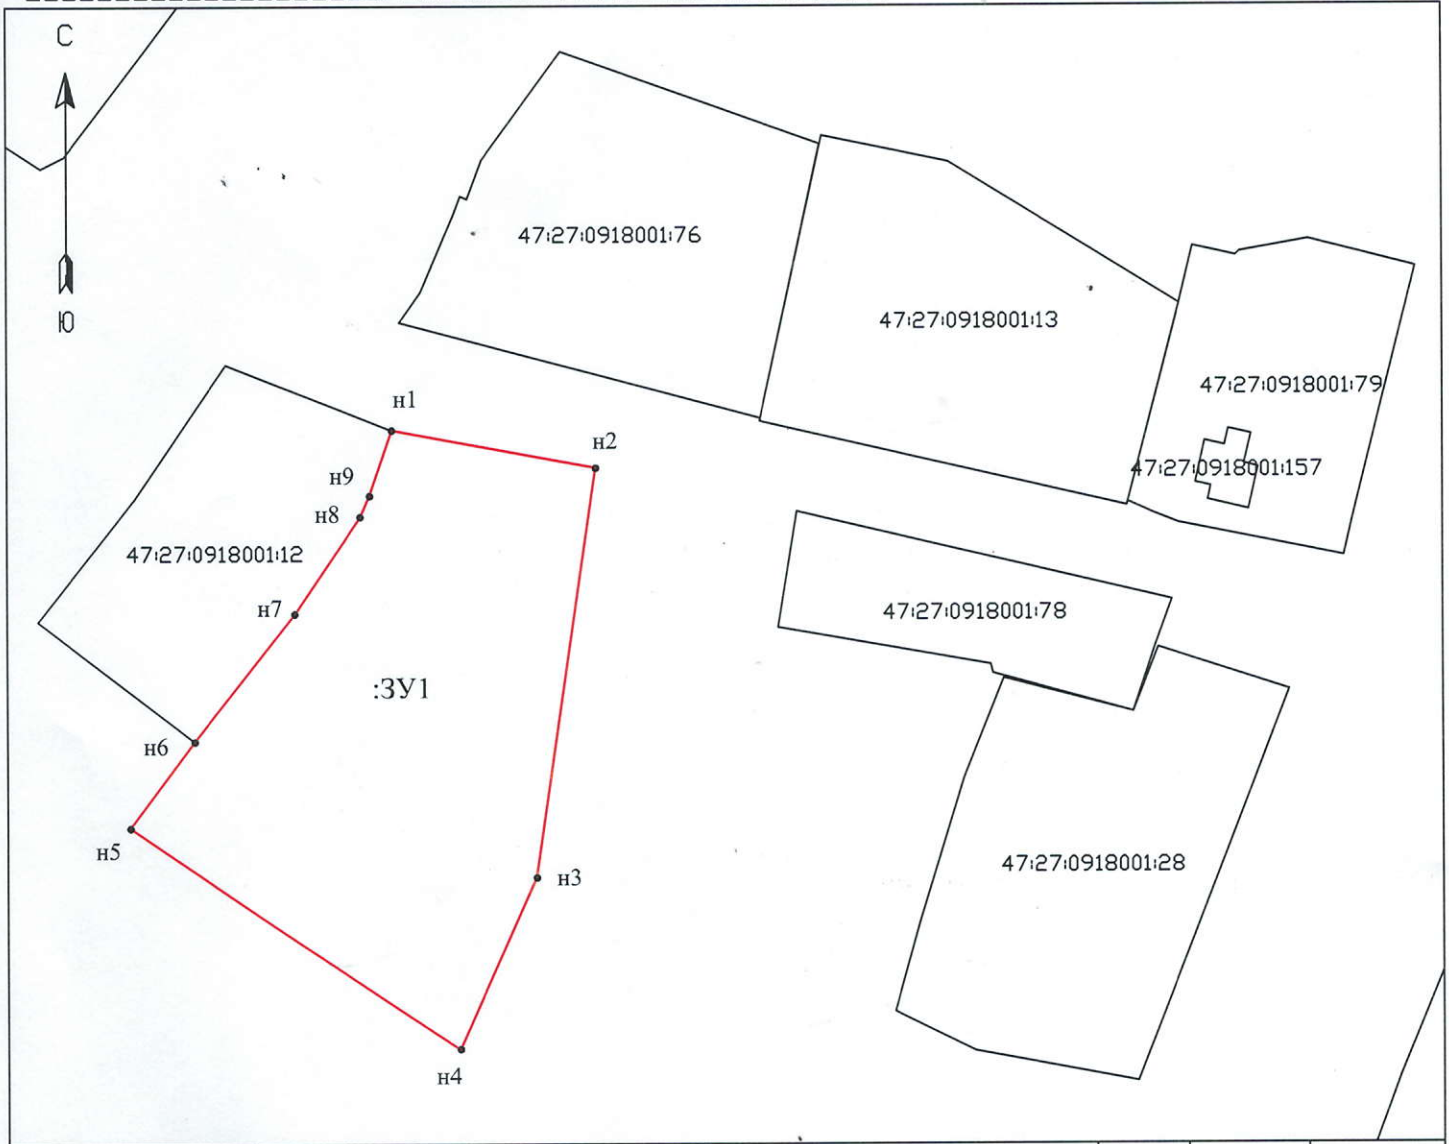

Схема расположения земельного участка  
на кадастровом плане территории

Кадастровый квартал: 47:27:0918001  
 Местоположение участка: Ленинградская область,  
 Киришский муниципальный район,  
 Будогощское городское поселение, д.Змеева Новинка  
 Площадь земельного участка: 3095 кв.м  
 Категория земель: земли населенных пунктов  
 Разрешенное использование: \_\_\_\_\_

УТВЕРЖДЕНО

Постановлением главы администрации  
 МО Киришский муниципальный район  
 Ленинградской области  
 N\_\_\_\_\_ от \_\_\_\_\_2023 г.

№ точки	X	Y
н1	353977.97	2343808.97
н2	353972.71	2343837.07
н3	353915.94	2343828.79
н4	353892.07	2343818.16
н5	353922.91	2343772.36
н6	353934.86	2343781.43
н7	353952.62	2343795.50
н8	353966.03	2343804.59
н9	353968.91	2343805.89

Условные обозначения:

— границы образуемого земельного участка  
 — существующие границы земельных участков включенных в ГКН

:3У1 - условный номер образуемого земельного участка

47:27:0918001:28 - обозначение кадастровых номер земельных участков, включенных в ГКН

Кадастровый инженер	Е.В. Борзых	Масштаб	Лист	Листов
			1:1000	1
должность	фамилия	подпись	дата	