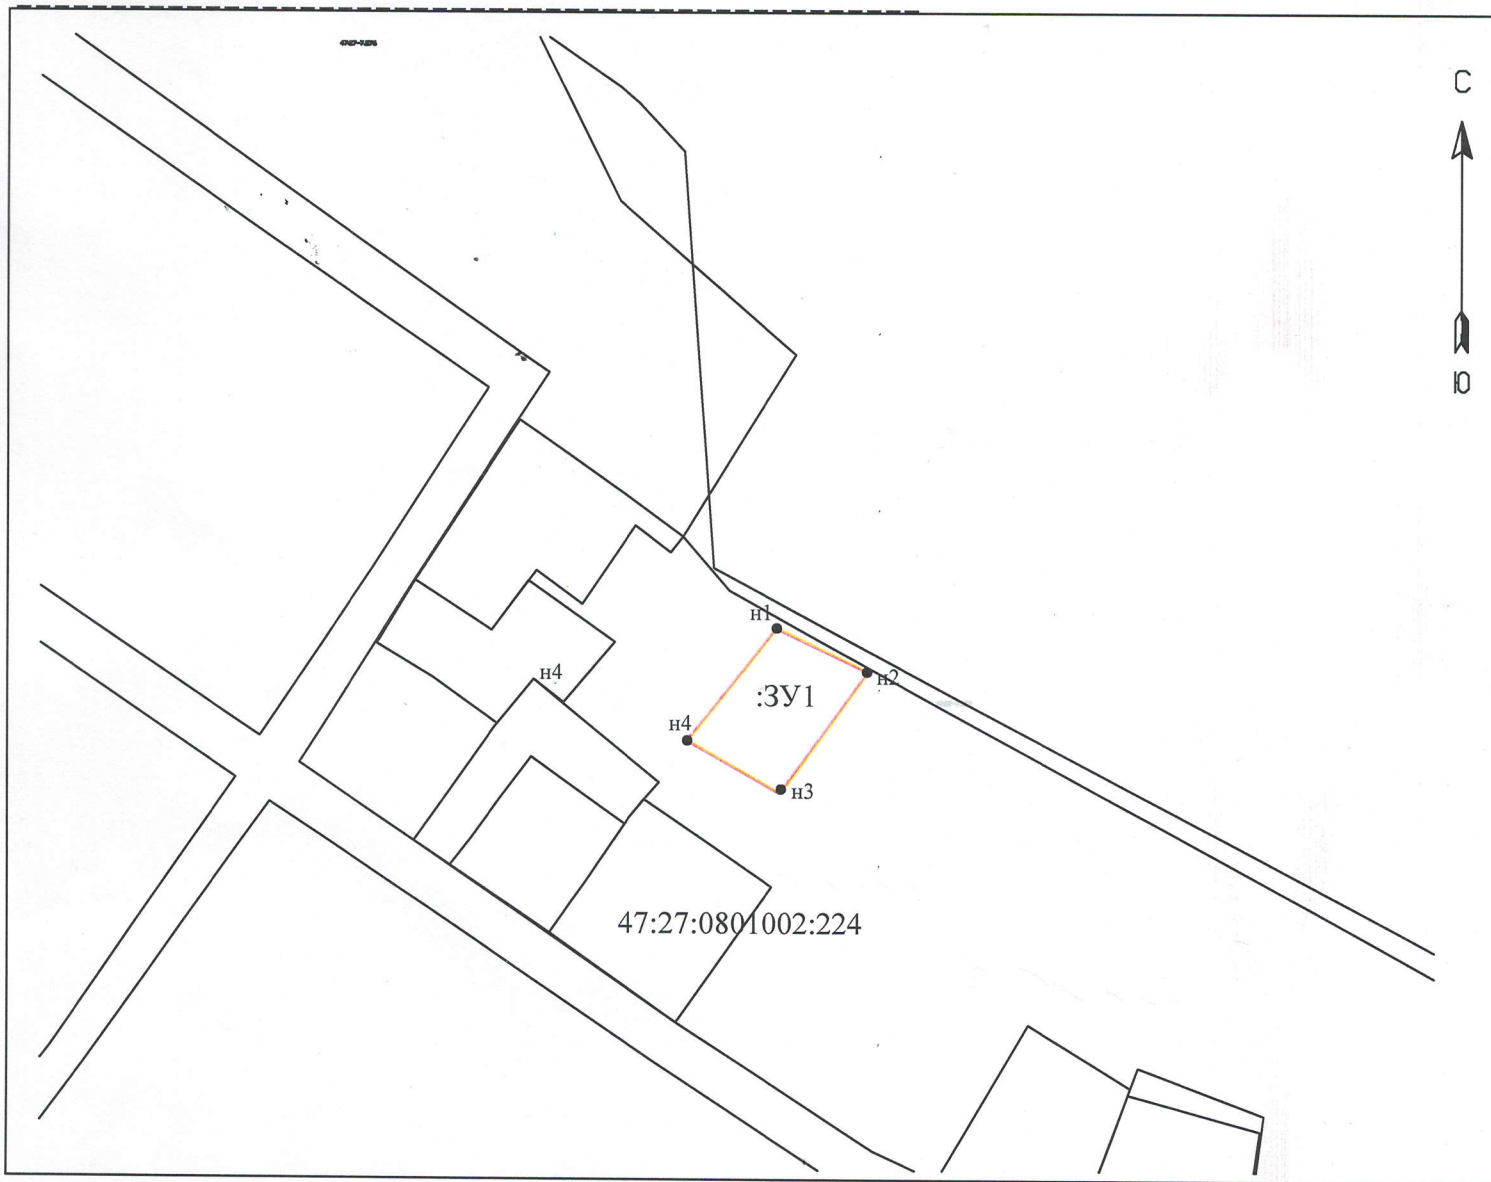

Схема расположения земельного участка
на кадастровом плане территории

Кадастровый квартал: 47:27:0801002
Местоположение участка: Ленинградская область,
Киришский муниципальный район, Будогощское
городское поселение, гп Будогощ, ул. Комсомольская.

УТВЕРЖДЕНО

Постановлением главы администрации
МО Будогощское городское поселение
Киришский муниципальный район
Ленинградской области
N _____ от _____ 2023 г.

Площадь земельного участка: 1050 кв.м.
Категория земель: земли населенных пунктов
Разрешенное использование: _____

№ точки	X	Y
n1	364414.91	2336235.61
n2	364403.46	2336259.73
n3	364371.29	2336236.52
n4	364385.26	2336211.95

Условные обозначения:

- границы образуемого земельного участка
- существующие границы земельных участков включенных в ГКН
- :ЗУ1 - условный номер образуемого земельного участка
- 47:27:0801002:224 - обозначение кадастровых номеров земельных участков, включенных в ГКН

Кадастровый инженер	М.Р.Тегерлова	<i>19.12.23</i>		Масштаб	Лист	Листов
				1:2000	1	1
должность	фамилия	подпись	дата			