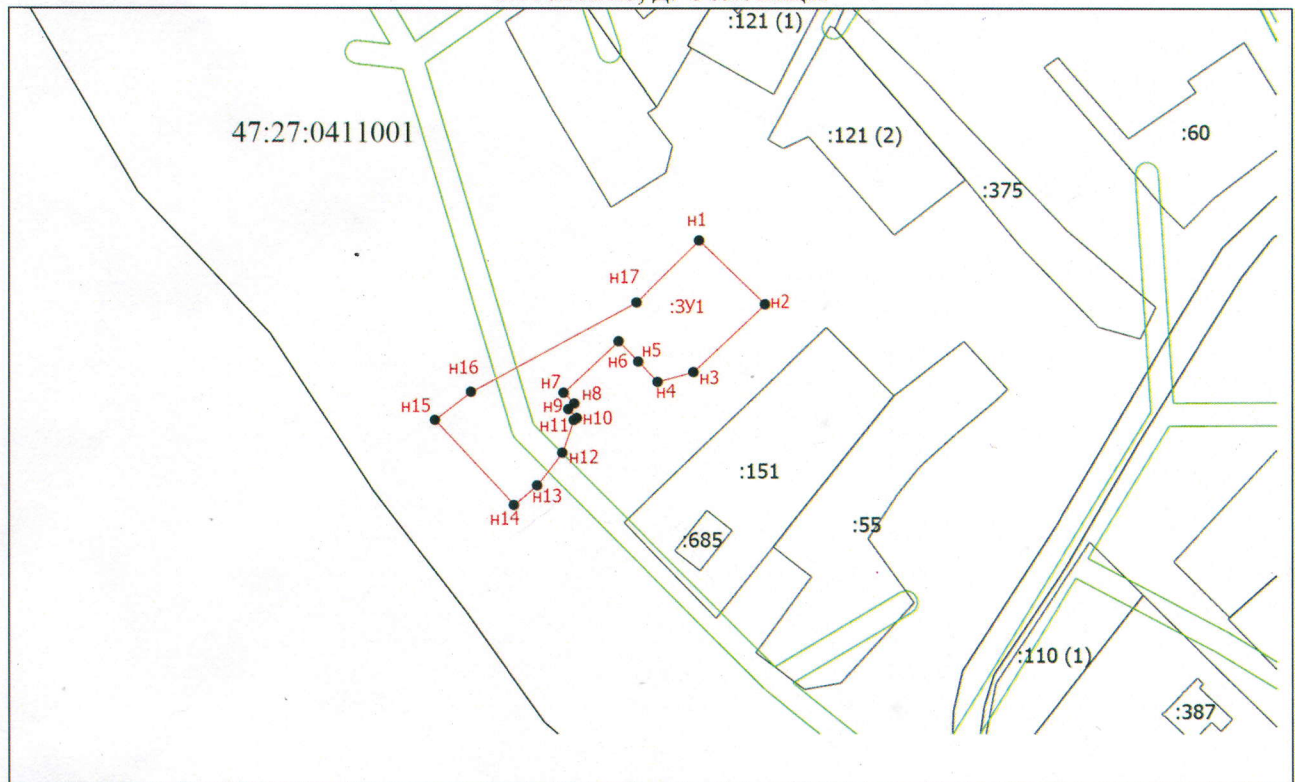

от \_\_\_\_\_ № \_\_\_\_\_

Схема расположения земельного участка на кадастровом плане территории,  
по адресу: Ленинградская область, Киришский муниципальный район, Будогощское городское  
поселение, д. Солоницы

Условный номер земельного участка 47:27:0411001:ЗУ1

Площадь земельного участка 1109 кв.м.

Обозначение характерных точек границ	Координаты, м	
	X	Y
1	2	3
n1	374222.50	2337136.12
n2	374209.32	2337149.78
n3	374195.31	2337134.93
n4	374193.29	2337127.50
n5	374197.48	2337123.43
n6	374201.67	2337119.36
n7	374191.01	2337107.92
n8	374188.75	2337110.16
n9	374187.57	2337108.90
n10	374185.73	2337110.69
n11	374185.29	2337110.05
n12	374178.51	2337107.66
n13	374171.73	2337102.43
n14	374167.67	2337097.61
n15	374185.29	2337081.14
n16	374191.17	2337088.64
n17	374209.69	2337123.08

Условные обозначения:

- границы образуемого земельного участка
- существующие границы земельных участков, включенных в ЕГРН

:ЗУ1 условный номер образуемого земельного участка  
47:27:0411001 номер кадастрового квартала

Масштаб 1:1500

Система координат:  
МСК 47