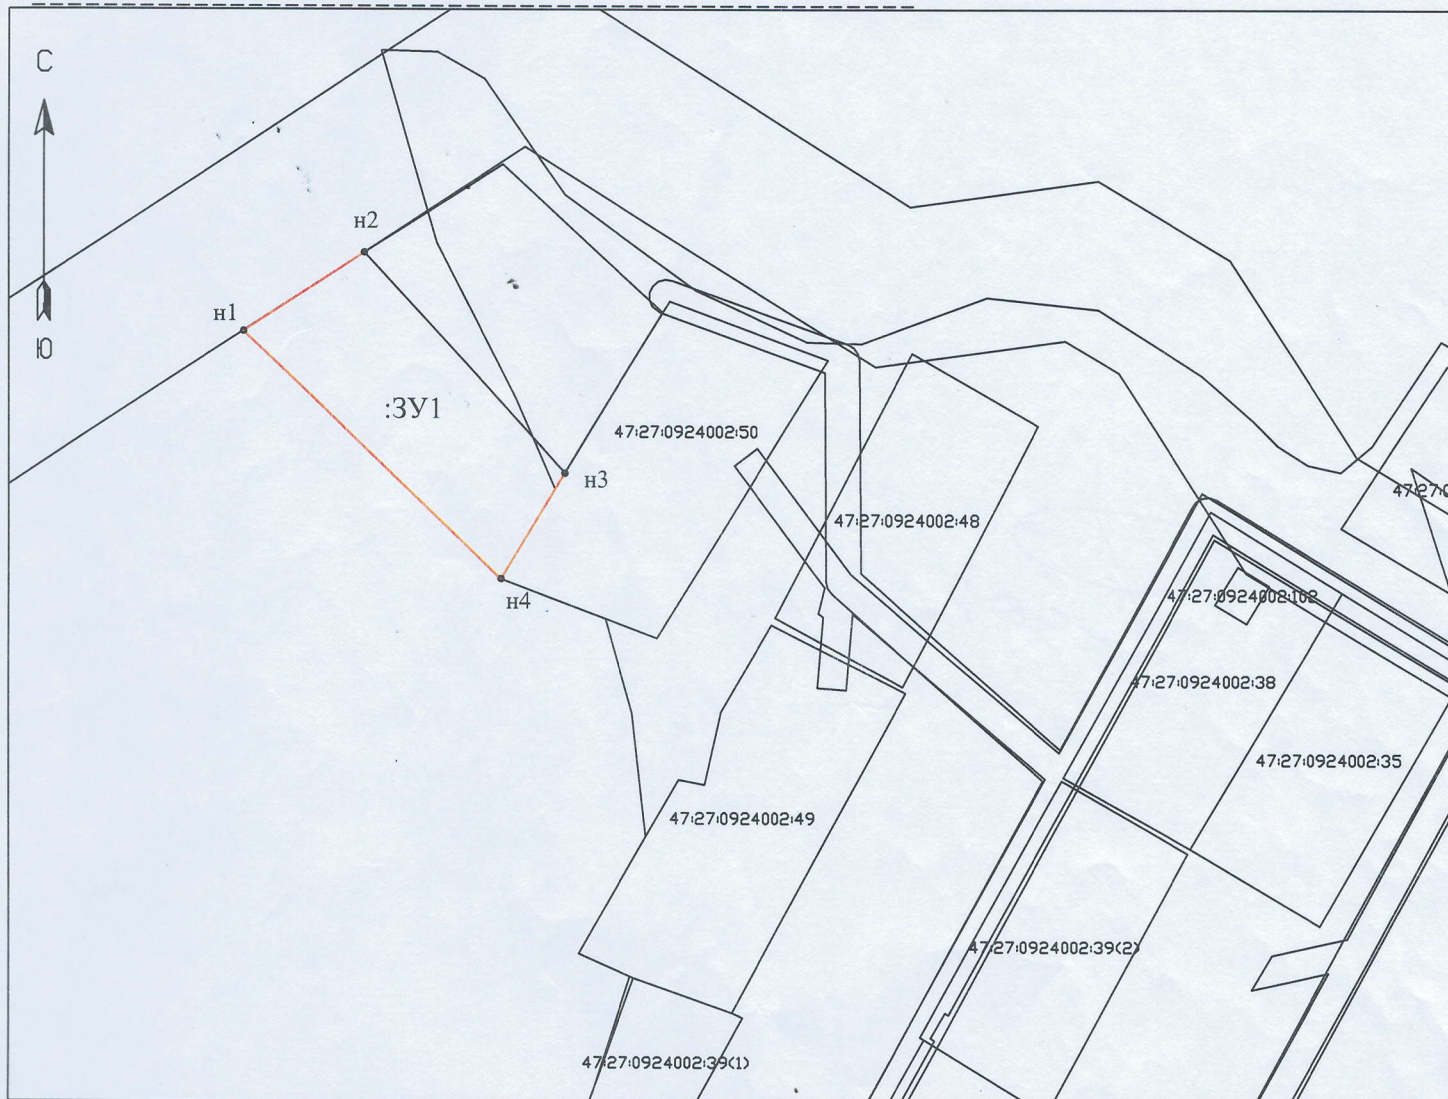

Схема расположения земельного участка
на кадастровом плане территории

Кадастровый квартал: 47:27:0924002
 Местоположение участка: Ленинградская область,
 Киришский муниципальный район,
 Будогощское городское поселение, массив Капустино,
 СНТ "Капустино"
 Площадь земельного участка: 812 кв.м
 Категория земель: земли сельскохозяйственного
 назначения
 Разрешенное использование: -----

УТВЕРЖДЕНО
 Постановлением главы администрации
 МО Будогощское городское поселение
 Киришского муниципального района
 Ленинградской области
 N_____ от _____ 2023 г.

№ точки	X	Y
n1	360667.43	2332340.57
n2	360678.47	2332357.26
n3	360647.92	2332384.87
n4	360633.52	2332376.10

Условные обозначения:

- границы образуемого земельного участка
- существующие границы земельных участков включенных в ГКН
- :3У1 - условный номер образуемого земельного участка
- 47:27:0924002:49 - обозначение кадастровых номер земельных участков, включенных в ГКН

Кадастровый инженер	М.Р.Тегерлова		18.08.23	Масштаб 1:1000	Лист 1	Листов 1
должность	фамилия	подпись	дата			