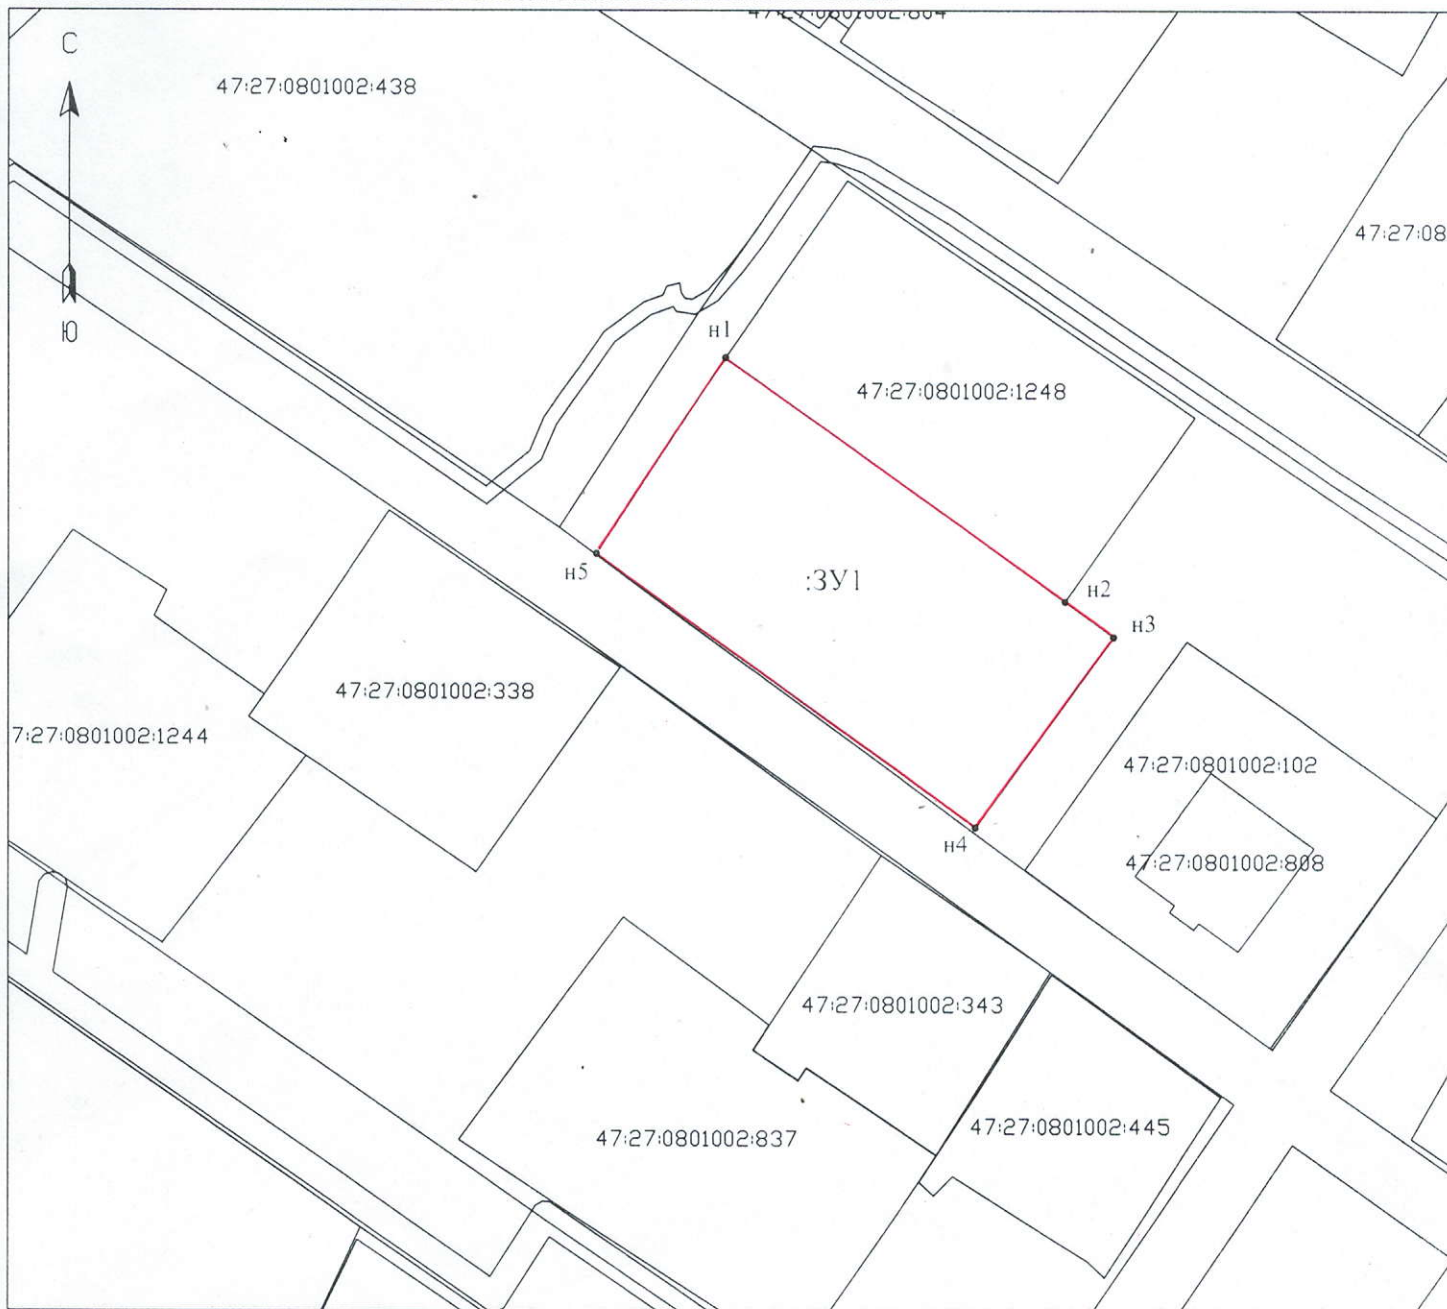

Схема расположения земельного участка
на кадастровом плане территории

Кадастровый квартал: 47:27:0801002
Местоположение участка: Ленинградская область,
Киришский муниципальный район,
Будогощское городское поселение, г.п.Будогощь,
ул.Исполкомовская

Площадь земельного участка: 2109 кв.м
Категория земель: земли населенных пунктов

Разрешенное использование: _____

УТВЕРЖДЕНО

Постановлением главы администрации
МО Будогощское городское поселение
Киришского муниципального района
Ленинградской области
N _____ от _____ 2023 г.

№ точки	X	Y
н1	364466.32	2335634.74
н2	364432.76	2335681.51
н3	364427.89	2335688.30
н4	364401.63	2335669.15
н5	364439.32	2335617.00

Условные обозначения:

- границы образуемого земельного участка
- существующие границы земельных участков включенных в ГКН
- :3У1 - условный номер образуемого земельного участка
- 47:27:0801002:837 - обозначение кадастровых номер земельных участков, включенных в ГКН