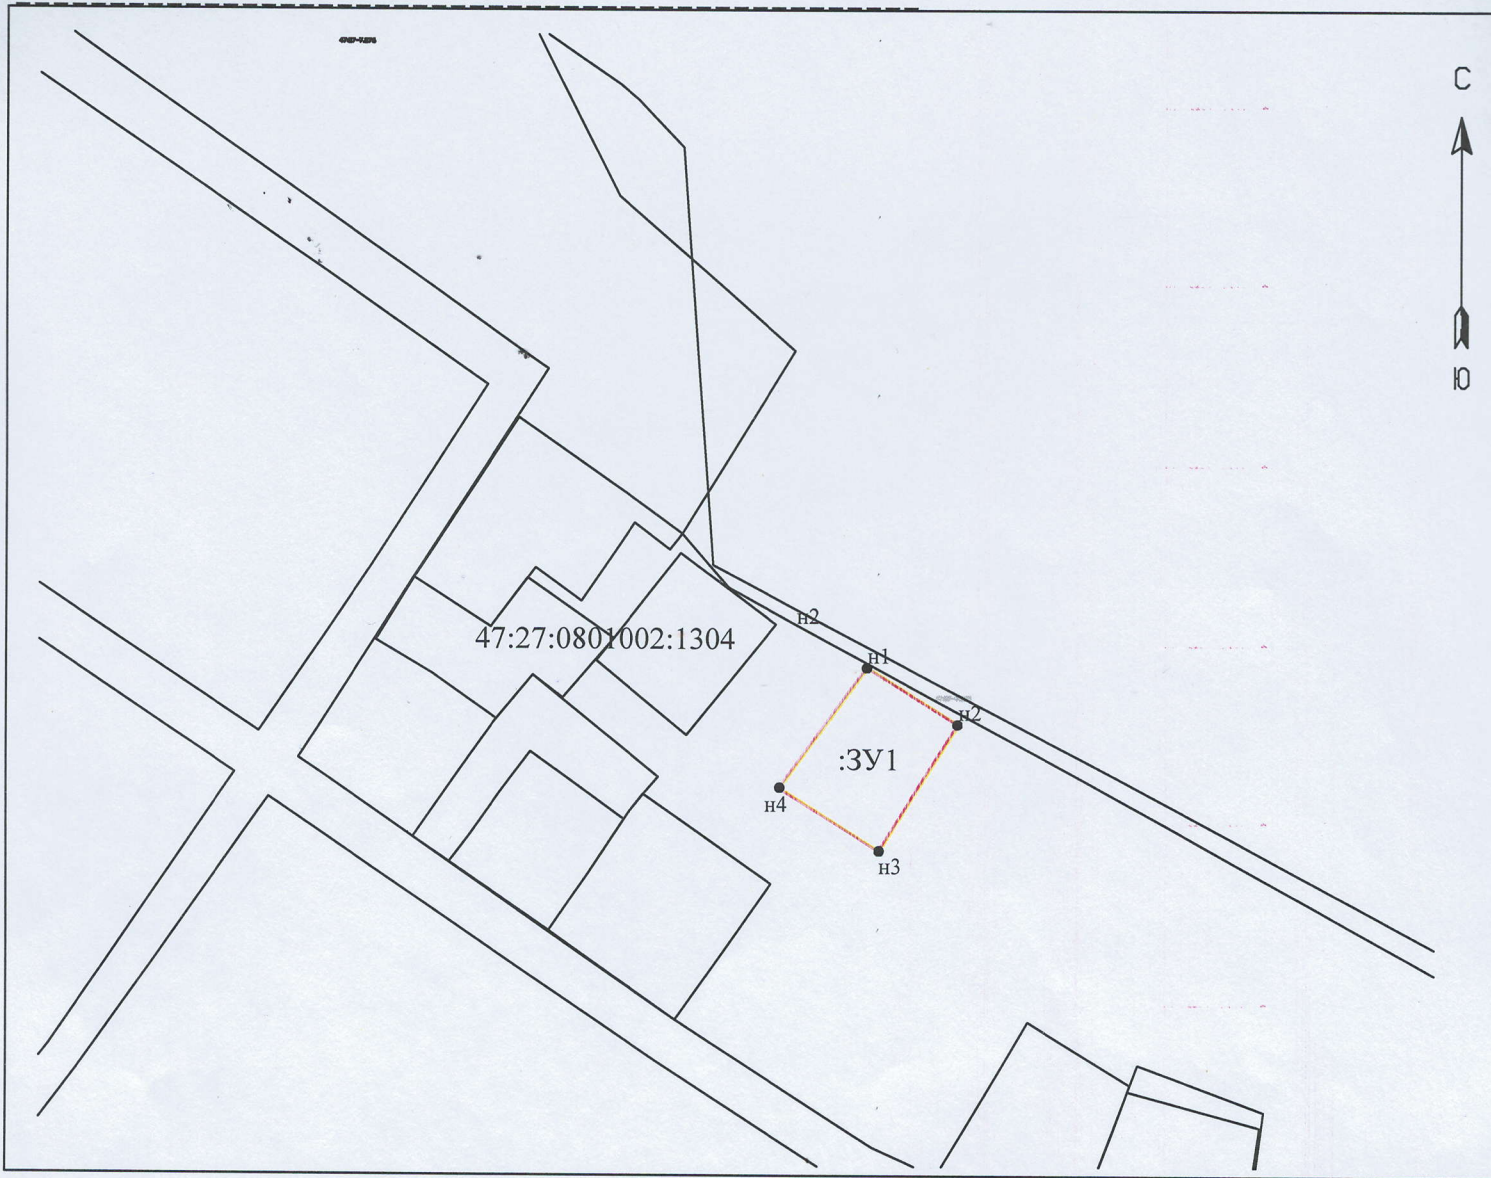

Схема расположения земельного участка
на кадастровом плане территории

Кадастровый квартал: 47:27:0801002
Местоположение участка: Ленинградская область,
Киришский муниципальный район, Будогощское
городское поселение, гп Будогощ, ул. Комсомольская.

Площадь земельного участка: 1177 кв.м.
Категория земель: земли населенных пунктов
Разрешенное использование: _____

УТВЕРЖДЕНО

Постановлением главы администрации
МО Будогощское городское поселение
Киришский муниципальный район
Ленинградской области
N _____ от _____ 2024 г.

№ точки	X	Y
н1	364403.46	2336259.73
н2	364388.24	2336283.81
н3	364354.79	2336262.87
н4	364371.29	2336236.52

Условные обозначения:

- - - - - границы образуемого земельного участка
- существующие границы земельных участков включенных в ГКН
- :ЗУ1 - условный номер образуемого земельного участка
- 47:27:0801002:936 - обозначение кадастровых номеров земельных участков, включенных в ГКН

Кадастровый инженер	М.Р.Тегерлова		01.04.24	Масштаб	Лист	Листов
				1:2000	1	
должность	фамилия	подпись	дата			