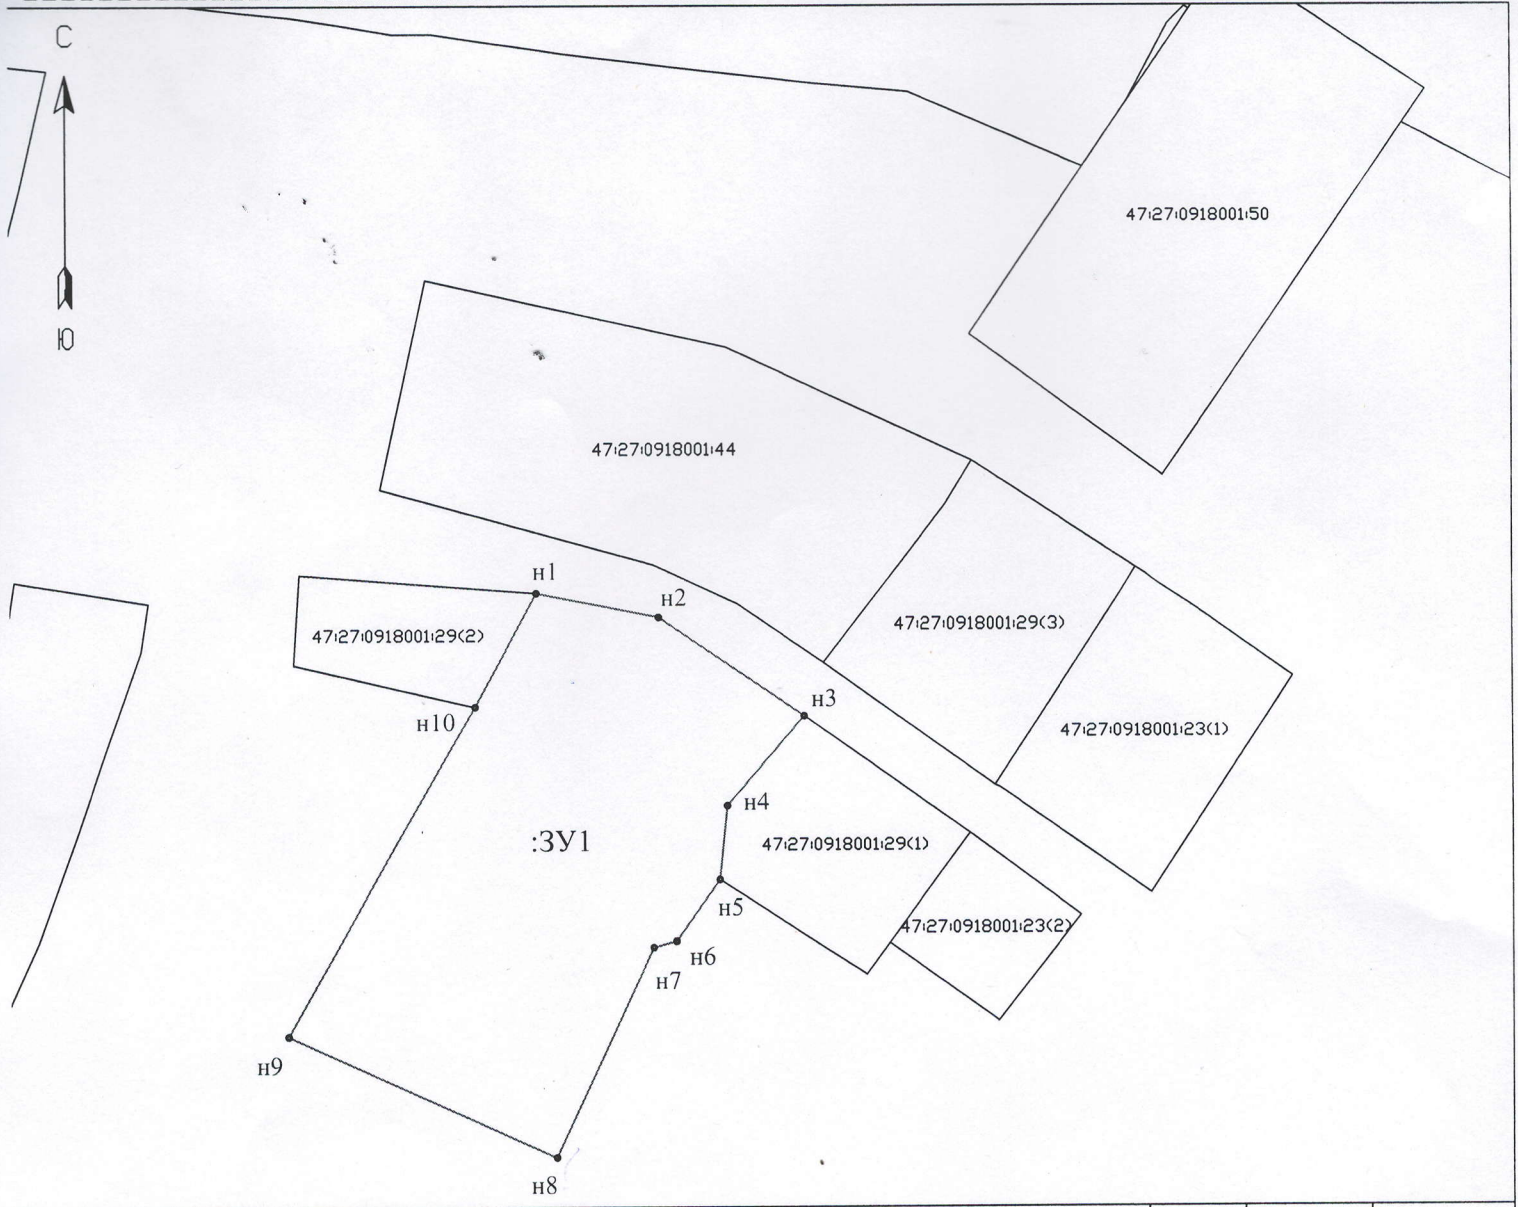

Схема расположения земельного участка
на кадастровом плане территории

Кадастровый квартал: 47:27:0918001
 Местоположение участка: Ленинградская область,
 Киришский муниципальный район,
 Будогощское городское поселение, д.Змеева Новинка
 Площадь земельного участка: 2581 кв.м
 Категория земель: земли населенных пунктов
 Разрешенное использование: _____

УТВЕРЖДЕНО
 Постановлением главы администрации
 Будогощское городское поселение
 Киришского муниципального района
 Ленинградской области
 N_____ от _____ 2023 г.

Условные обозначения:

- границы образуемого земельного участка
- существующие границы земельных участков включенных в ГКН
- :3У1 - условный номер образуемого земельного участка
- 47:27:0918001:50 - обозначение кадастровых номер земельных участков, включенных в ГКН

№ точки	X	Y
н1	354158.30	2343546.99
н2	354155.10	2343563.12
н3	354142.11	2343582.36
н4	354130.23	2343572.14
н5	354120.44	2343571.10
н6	354112.43	2343565.35
н7	354111.61	2343562.33
н8	354084.02	2343549.42
н9	354100.01	2343514.13
н10	354143.36	2343538.92

Кадастровый инженер	В.И.Сарафанникова	11.12.2023	Масштаб	Лист	Листов
			1:1000	1	1
должность	фамилия	дата			