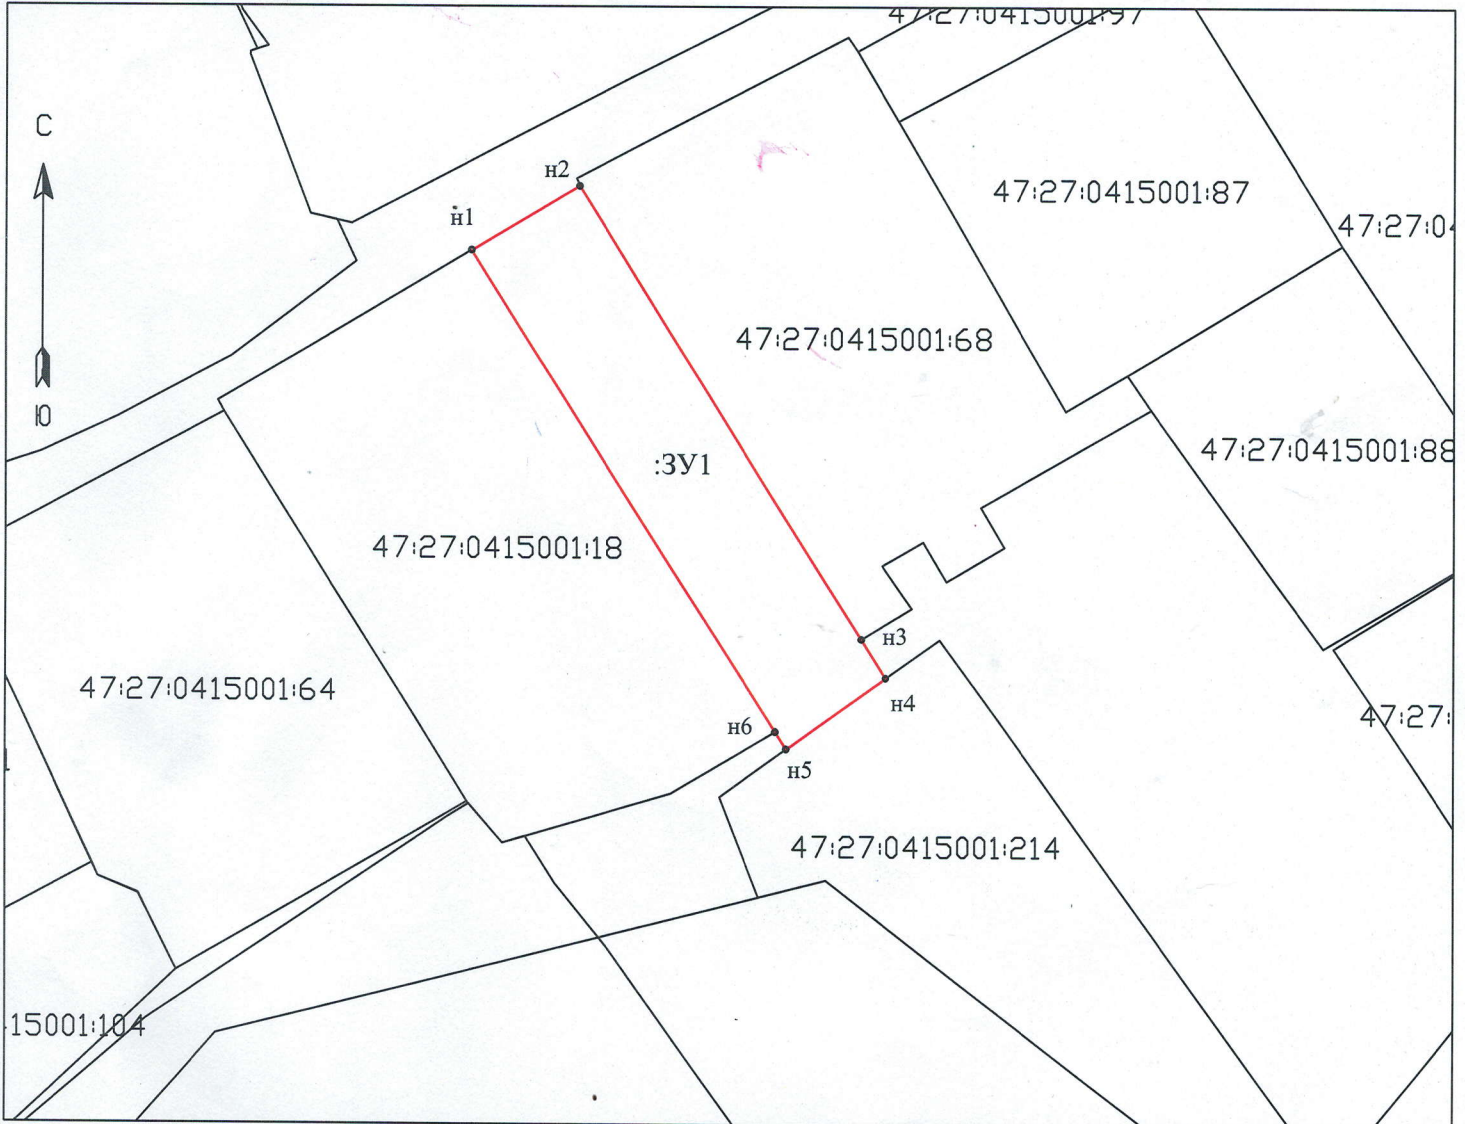

Схема расположения земельного участка  
на кадастровом плане территории

Кадастровый квартал: 47:27:0415001  
Местоположение участка: Ленинградская область,  
Киришский муниципальный район,  
Будогощское городское поселение, дер. Авдетово  
Площадь земельного участка: 702 кв.м  
Категория земель: земли населенных пунктов  
Разрешенное использование: \_\_\_\_\_

УТВЕРЖДЕНО

Постановлением главы администрации  
Будогощское городское поселение  
Киришский муниципальный район  
Ленинградской области  
N \_\_\_\_\_ от \_\_\_\_\_ 2021 г.

№ точки	X	Y
n1	370254.72	2339394.60
n2	370261.02	2339405.22
n3	370216.51	2339433.11
n4	370212.67	2339435.52
n5	370205.64	2339425.72
n6	370207.32	2339424.65

Условные обозначения:

— границы образуемого земельного участка  
— существующие границы земельных участков включенных в ГКН

:ЗУ1 - условный номер образуемого земельного участка

47:27:0415001:64 - обозначение кадастровых номер земельных участков, включенных в ГКН

Кадастровый инженер	М.Р.Тегерлова			Масштаб	Лист	Листов
				1:1000	1	1
должность	фамилия	подпись	дата			